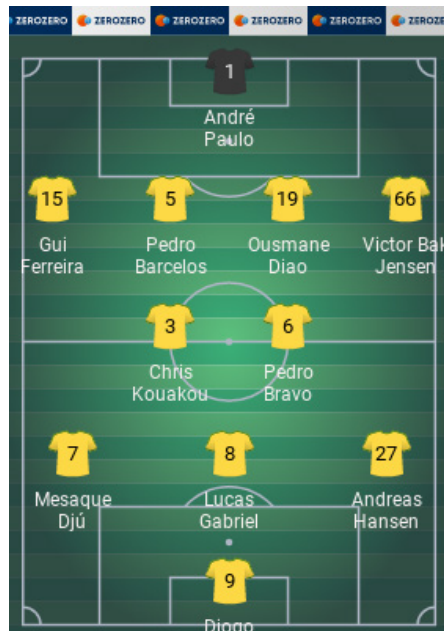

MAIN SPONSOR
LIGA PORTUGAL BETCLICMAIN SPONSOR
LIGA PORTUGAL SABSEGOFFICIAL SPONSORS
LIGA PORTUGAL

POWERED BY

ÚLTIMOS ONZES INICIAIS

ESQUEMAS TÁTICOS

ADVERSÁRIO	RESULTADOS	DATA	COMPETIÇÃO
Estoril Praia	2-1	2023-11-26	4E Taça Portugal 23/24

ADVERSÁRIO	RESULTADOS	DATA	COMPETIÇÃO
Länk Vilaverdense	1-0	2023-11-18	J11 Liga 2 SABSEG 23/24

	SUB	GLS	ASS	A	AA	V
1	André Paulo					
19	Ousmane Diao					
5	Pedro Barcelos					
66	Victor Bak Jensen					
15	Gui Ferreira					
27	Andreas Hansen		1			
6	Pedro Bravo	90				
80	Mário Balbúrdia	88		1		
7	Mésaque Djú	88				
8	Lucas Gabriel	90				
9	Diogo Almeida	90	1			