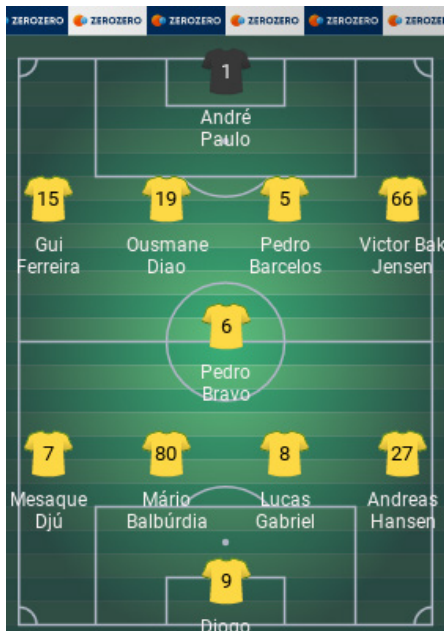

MAIN SPONSOR
LIGA PORTUGAL BETCLICMAIN SPONSOR
LIGA PORTUGAL SABSEGOFFICIAL SPONSORS
LIGA PORTUGAL

POWERED BY

ÚLTIMOS ONZES INICIAIS

ESQUEMAS TÁTICOS

ADVERSÁRIO	RESULTADOS	DATA	COMPETIÇÃO
Estoril Praia	2-1	2023-11-26	4E Taça Portugal 23/24

ADVERSÁRIO	RESULTADOS	DATA	COMPETIÇÃO
Länk Vilaverdense	1-0	2023-11-18	J11 Liga 2 SABSEG 23/24

	SUB	GLS	ASS	A	AA	V
1	André Paulo					
19	Ousmane Diao					
5	Pedro Barcelos					
66	Victor Bak Jensen					
15	Gui Ferreira					
27	Andreas Hansen		1			
6	Pedro Bravo	90				
80	Mário Balbúrdia	88		1		
7	Mésaque Djú	88				
8	Lucas Gabriel	90				
9	Diogo Almeida	90	1			