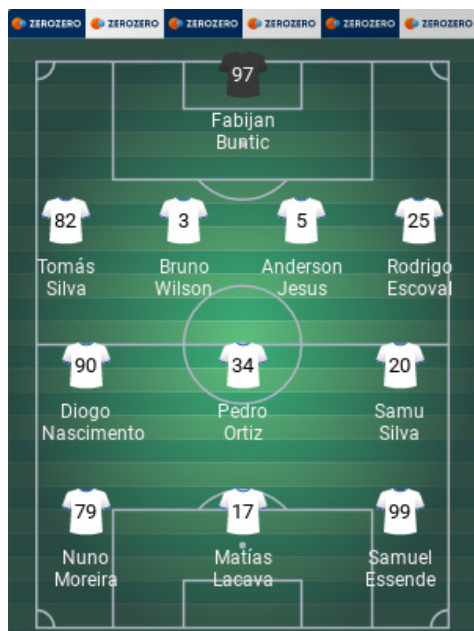

ADVERSÁRIO	RESULTADOS	DATA	COMPETIÇÃO
Est. Amadora	2-1	2023-11-24	4E Taça Portugal 23/24

	SUB	GLS	ASS	A	AA	V
97 Fabijan Buntic						
82 Tomás Silva						
3 Bruno Wilson					1	
5 Anderson Jesus						
25 Rodrigo Escoval	63					
90 Diogo Nascimento				1		
34 Pedro Ortiz	72			1		
20 Samu Silva				1		
79 Nuno Moreira	79					
17 Matias Lacava	88		1			
99 Samuel Essende		1				