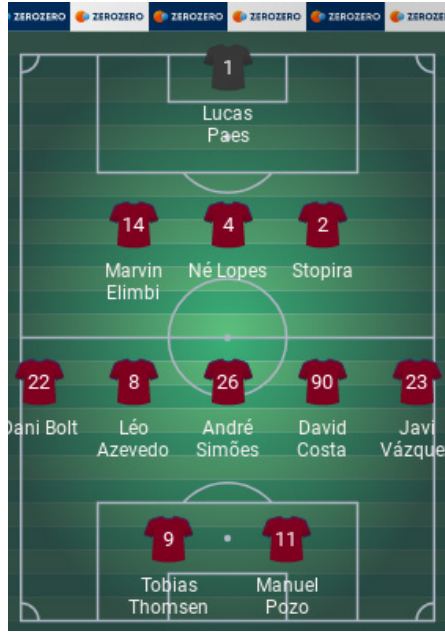

ESQUEMAS TÁTICOS

ADVERSÁRIO	RESULTADOS	DATA	COMPETIÇÃO
Feirense	0-1	2024-08-11	J1 LP 2 Meu Super 24/25

	SUB	GLS	ASS	A	AA	V
1	Lucas Paes					
14	Marvin Elimbi				1	
4	Né Lopes					
2	Stopira					
22	Dani Bolt					
8	Léo Azevedo					
26	André Simões	46		1		
90	David Costa	46				
23	Javi Vázquez	64				
9	Tobias Thomsen	56				
11	Manuel Pozo	56				