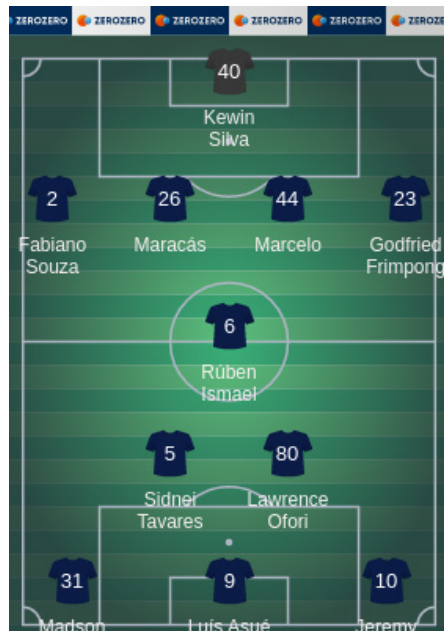

ADVERSÁRIO	RESULTADOS	DATA	COMPETIÇÃO
SC Braga	3-1	2024-08-25	J3 LP Betclíc 24/25