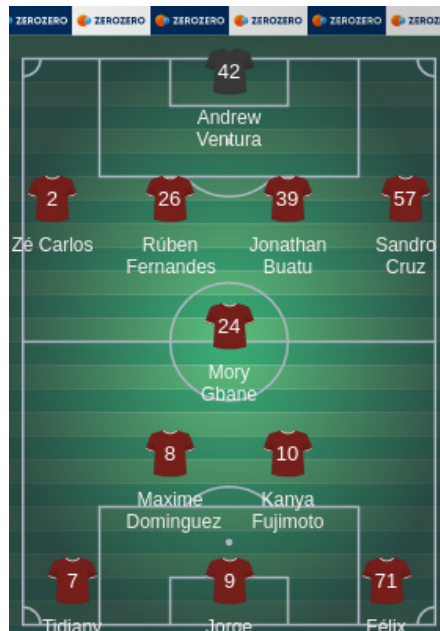

SUB	GLS	ASS	A	AA	V
42	Andrew Ventura					
2	Zé Carlos					
26	Rúben Fernandes					
39	Jonathan Buatu					
57	Sandro Cruz				1	
24	Mory Gbane					
8	Maxime Dominguez	82				
10	Kanya Fujimoto	72				
7	Tidjany Touré	58				
9	Jorge Aguirre	59				
71	Félix Correia					

SUPLENTES

99	Brian Araújo					
23	Josué Sá					
88	Kazu					
15	Yaya Sithole					
6	Jesús Castillo	72				
20	Cauê dos Santos	59				
29	Depú	82				
11	Diego Collado					
77	Jordi Mboula	58				

TREINADOR

Bruno Pinheiro