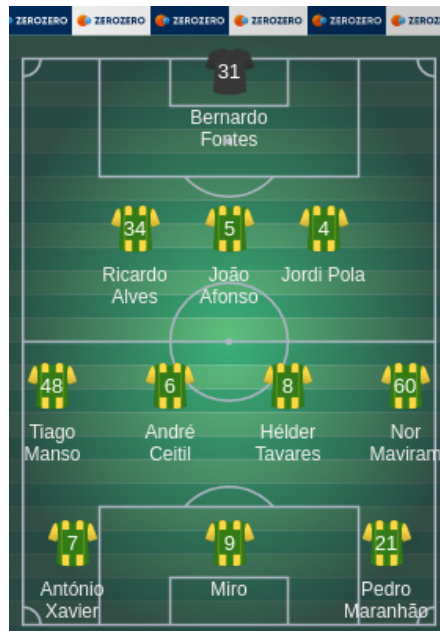

ADVERSÁRIO	RESULTADOS	DATA	COMPETIÇÃO
FC Penafiel	2-2	2024-08-25	J3 LP 2 Meu Super 24/25