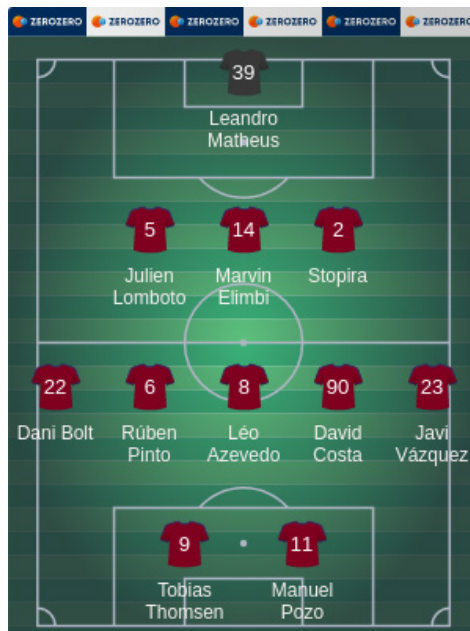

ADVERSÁRIO	RESULTADOS	DATA	COMPETIÇÃO
UD Oliveirense	3-0	2024-08-24	J3 LP 2 Meu Super 24/25