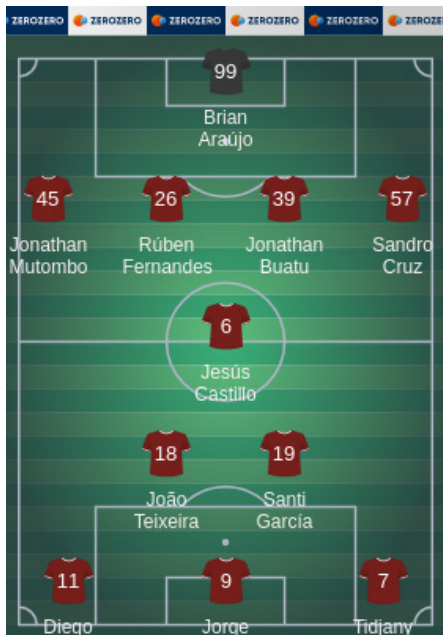

ÚLTIMOS ONZES INICIAIS

Gil Vicente FC

ESQUEMAS TÁTICOS

ADVERSÁRIO	RESULTADOS	DATA	COMPETIÇÃO
Belenenses	0-2	2024-10-19	3E Taça Portugal 24/25

	SUB	GLS	ASS	A	AA	V
99	Brian Araújo					
45	Jonathan Mutombo					
26	Rúben Fernandes					
39	Jonathan Buatu					
57	Sandro Cruz		1			
6	Jesús Castillo	65				
18	João Teixeira	72				
19	Santi García			1		
9	Jorge Aguirre	72	1			
7	Tidjany Touré	65	1			
11	Diego Collado	65		1		

SUPLENTES

51	Milos Gordic					
4	Marvin Elimbi					
88	Kazu					
24	Mory Gbane	65				
10	Kanya Fujimoto	72				
20	Cauê dos Santos					
90	Pablo Felipe	72				
71	Félix Correia	65				
77	Jordi Mboula	65				

TREINADOR

Bruno Pinheiro

ADVERSÁRIO	RESULTADOS	DATA	COMPETIÇÃO
Est. Amadora	3-0	2024-10-05	J8 LP Betclíc 24/25