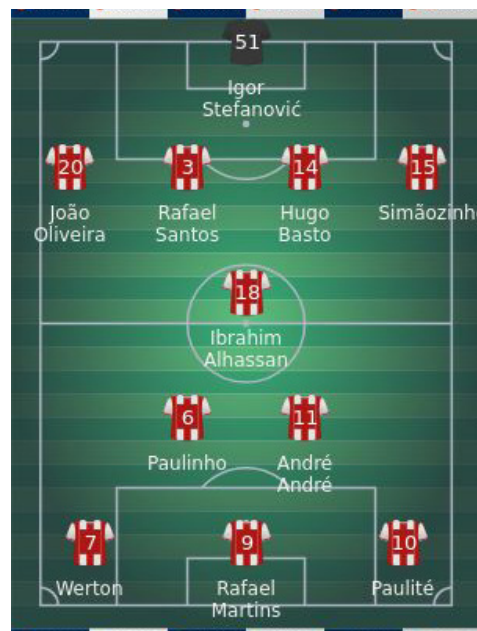

ESQUEMAS TÁTICOS

ADVERSÁRIO	RESULTADOS	DATA	COMPETIÇÃO
Académico	2-0	2024-11-29	J12 LP 2 Meu Super 24/25

ADVERSÁRIO	RESULTADOS	DATA	COMPETIÇÃO
SC Braga	0-2	2024-11-23	4E Taça Portugal 24/25

	SUB	GLS	ASS	A	AA	V
24 Dani Figueira						
20 João Oliveira	68			1		
5 Rafael Vieira						
14 Hugo Basto						
15 Simãozinho						
18 Ibrahim Alhassan						
11 André André						
27 Fabinho	68					
7 Werton	80					
77 Régis Ndo	68					
10 Paulité	57					