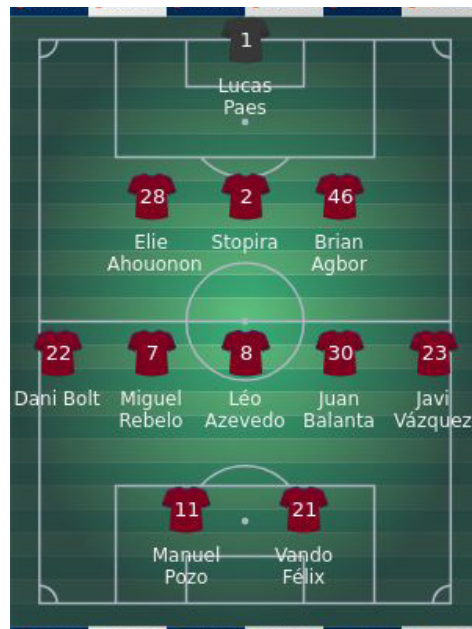

ADVERSÁRIO	RESULTADOS	DATA	COMPETIÇÃO
UD Leiria	2-1	2024-11-10	J11 LP 2 Meu Super 24/25