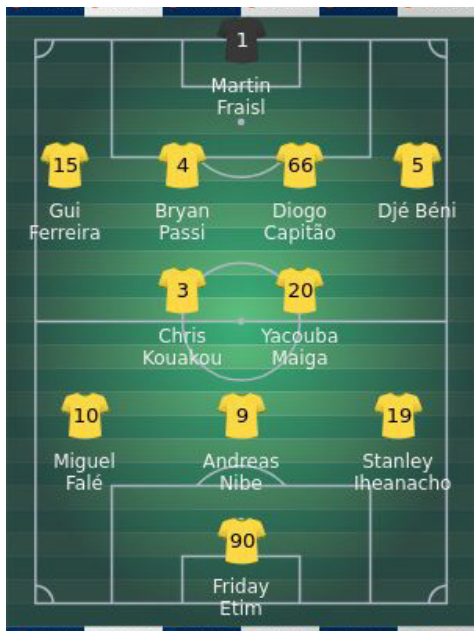

ÚLTIMOS ONZES INICIAIS

ESQUEMAS TÁTICOS

ADVERSÁRIO	RESULTADOS	DATA	COMPETIÇÃO
Marítimo	2-3	2024-12-08	J13 LP 2 Meu Super 24/25