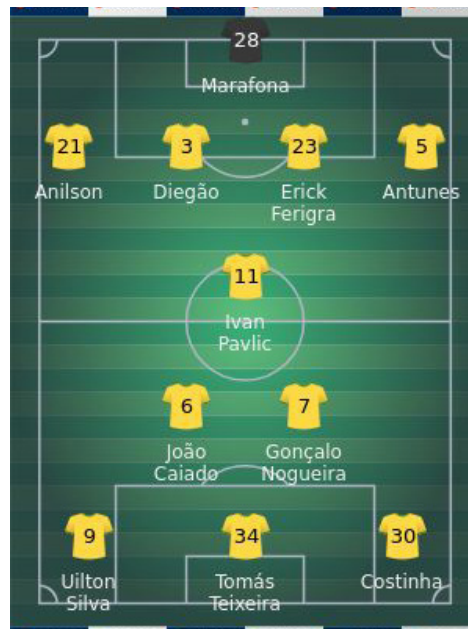

ADVERSÁRIO	RESULTADOS	DATA	COMPETIÇÃO
Portimonense	0-1	2024-12-08	J13 LP 2 Meu Super 24/25