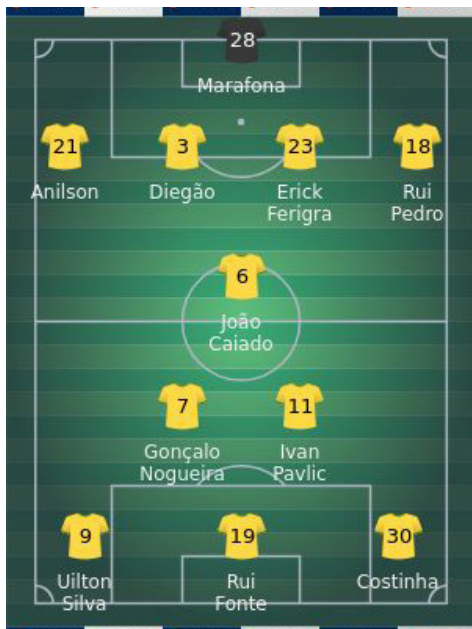

ÚLTIMOS ONZES INICIAIS

FC P. Ferreira

ESQUEMAS TÁTICOS

ADVERSÁRIO	RESULTADOS	DATA	COMPETIÇÃO
UD Leiria	0-1	2024-12-14	J14 LP 2 Meu Super 24/25