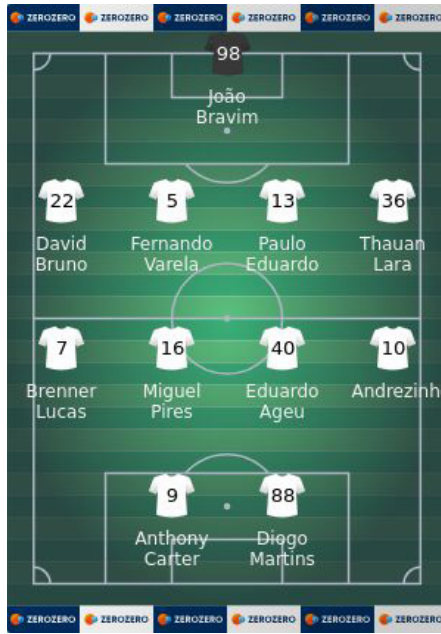

ADVERSÁRIO	RESULTADOS	DATA	COMPETIÇÃO
UD Oliveirense	1-4	2024-12-08	J13 LP 2 Meu Super 24/25